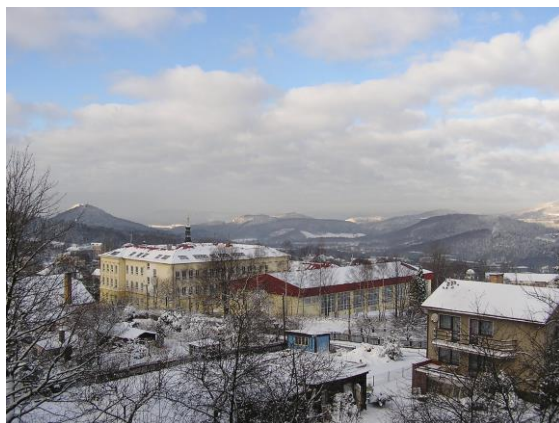

# Kulturní, literární a vzdělávací centrum v Kamenickém Šenově

Kamenický Šenov, slavné sklářské město položené v romantické krajině Lužických hor vzdáleno 100 km severně od Prahy, 50 km jihozápadně od Liberce, 60 km západně od Mladé Boleslavi.

Spojte příjemné s užitečným! Pro vaše školení, tréninkové programy a setkávání nabízíme moderní prostory přednáškových sálů vybudovaných v roce 2004. Zajistíme pro chvíle oddechu návštěvu tradičních sklářských hutí, můžete si zde přímo od výrobců zakoupit světově uznávané broušené sklo, navštívit kino, či chcete-li své programy spojit se sportem, je vám kromě přírody k dispozici moderně vybavená sportovní hala pouhých 200 metrů od budovy.